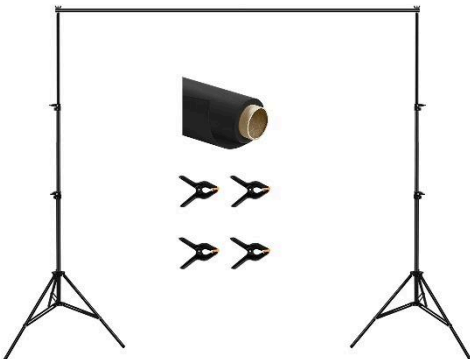

Elinchrom D-Lite 400W/s RX 4 Blitz mit Transmitter

€ 60 (inklusive Lichtformer und Stativ)

Lichtformer

Godox Ø90 cm Parabolic Deep Softbox mit Stativ

Octobox Ø150 cm mit Stativ

eins9un.

Lichtreflektor

- 50 x 200cm
- gold, silber, schwarz, weiß. durchsichtig

im Mietpreis inkludiert

Stativ

Stativ beweglich max. Höhe 305cm

€ 15

beim mieten von Blitz oder Dauerlicht im Preis inkludiert

Hintergrundsystem mit verschiedenen Hintergründen

€ 15 (inklusive Hintergründe und Klammern)