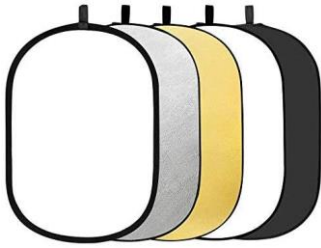

Equipmentliste

Blitz / Dauerlicht

LED-Videoleuchte Godox SL150WII 150W Bowens-Mount Daylight
Balanced 5600K 2.4G Wireless X System CRI96

- mit drahtlosen Fernbedienung
- dimmbar

€ 60 (inklusive Lichtformer und Stativ)

Elinchrom D-Lite 400W/s RX 4 Blitz mit Transmitter

€ 60 (inklusive Lichtformer und Stativ)

Lichtformer

Godox Ø90 cm Parabolic Deep Softbox mit Stativ

Octobox Ø150 cm mit Stativ

eins9un.

Lichtreflektor

- 50 x 200cm
- gold, silber, schwarz, weiß. durchsichtig