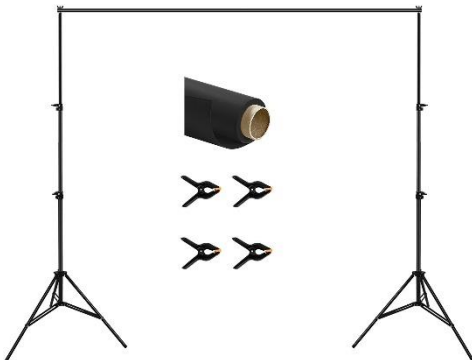

im Mietpreis inkludiert

Stativ

Stativ beweglich max. Höhe 305cm

€ 15

Bei der Miete von Blitz oder Dauerlicht im Preis inkludiert

Hintergrundsystem mit verschiedenen Hintergründen

diverse **Stoffhintergründe €17** (pauschal)