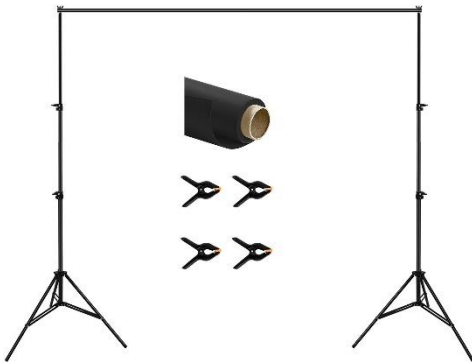

im Mietpreis inkludiert

Stativ

Stativ beweglich max. Höhe 305cm

€ 15

Bei der Miete von Blitz oder Dauerlicht im Preis inkludiert

Hintergrundsystem mit verschiedenen Hintergründen

diverse **Stoffhintergründe €17** (pauschal)